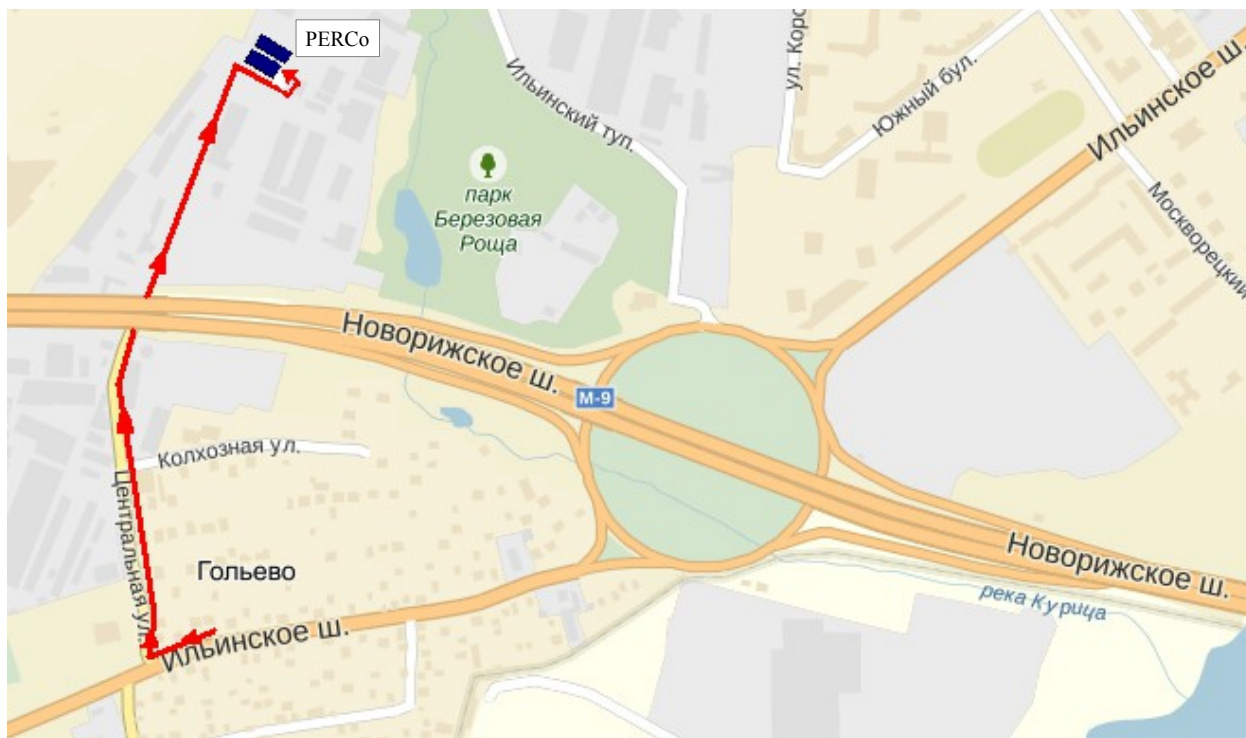

СКЛАД ГОТОВОЙ ПРОДУКЦИИ PERCo

Адрес: Московская область, Красногорский район, д.Гольево, ул. Центральная, стр.6 "Б"

1. От станции метро «Тушинская» (1-й вагон из центра, выход на пр. Стратонавтов).

Рейсовые автобусы:

№ 540, 541, 549, 568 (выход на остановке «Банк «Возрождение» или «Переезд»)

Маршрутные такси:

№ 151, 541, 549, 568 (выход на перекрестке с ул. Центральная)

2. От ж/д станции «Тушинская» пригородным поездом до ж/д станции «Красногорская»

От станции «Красногорская» пешком (20 мин.) через д.Ивановское.